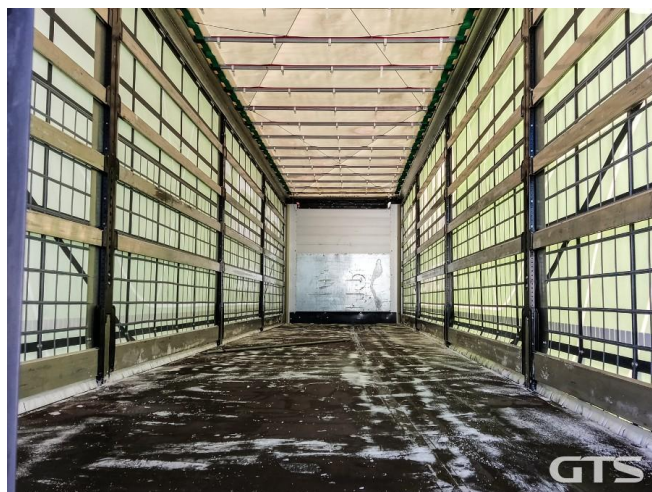

Шторный полуприцеп

Wielton NS-3 2022 г/в

Основные характеристики

Длина: 13.6

Склад: Нижний Новгород

Количество осей: 3

Марка осей: SAF

Тормоза: Дисковые

Изготовитель: Германия

Разрешенная максимальная масса, кг: 42 000

Масса без нагрузки, кг: 6 860

Грузоподъемность, кг: 35 140

Оси: SAF

Тип тормозов: Дисковые

Подвеска: Интегральная

Дополнительная информация

Шторный полуприцеп Wielton NS-3 2022 г/в

Оригинал ПТС

3 оси

Цена указана с НДС

- Усиленный тент
- Остаток протектора "Bridgestone": 80%
- Колеса 385/65 R22,5

Дополнительные преимущества:

Выгодный и быстрый обмен по системе трейд-ин в кратчайшие сроки!